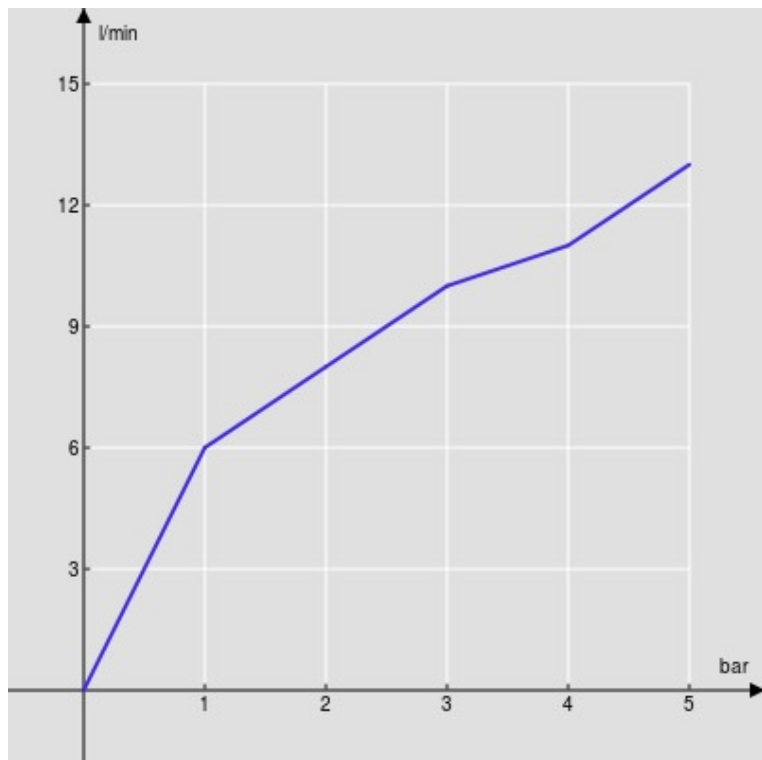

Limitatore di energia con apertura in acqua fredda

Limitatore di portata con freno al 50%

Imballo: 41,5 x 16 x 7,5 cm / 0,00498 m³

DIAGRAMMA DI PORTATA: ACQUA CALDA/FREDDA

— Aeratore

DIAGRAMMA DI PORTATA: ACQUA MISCELATA