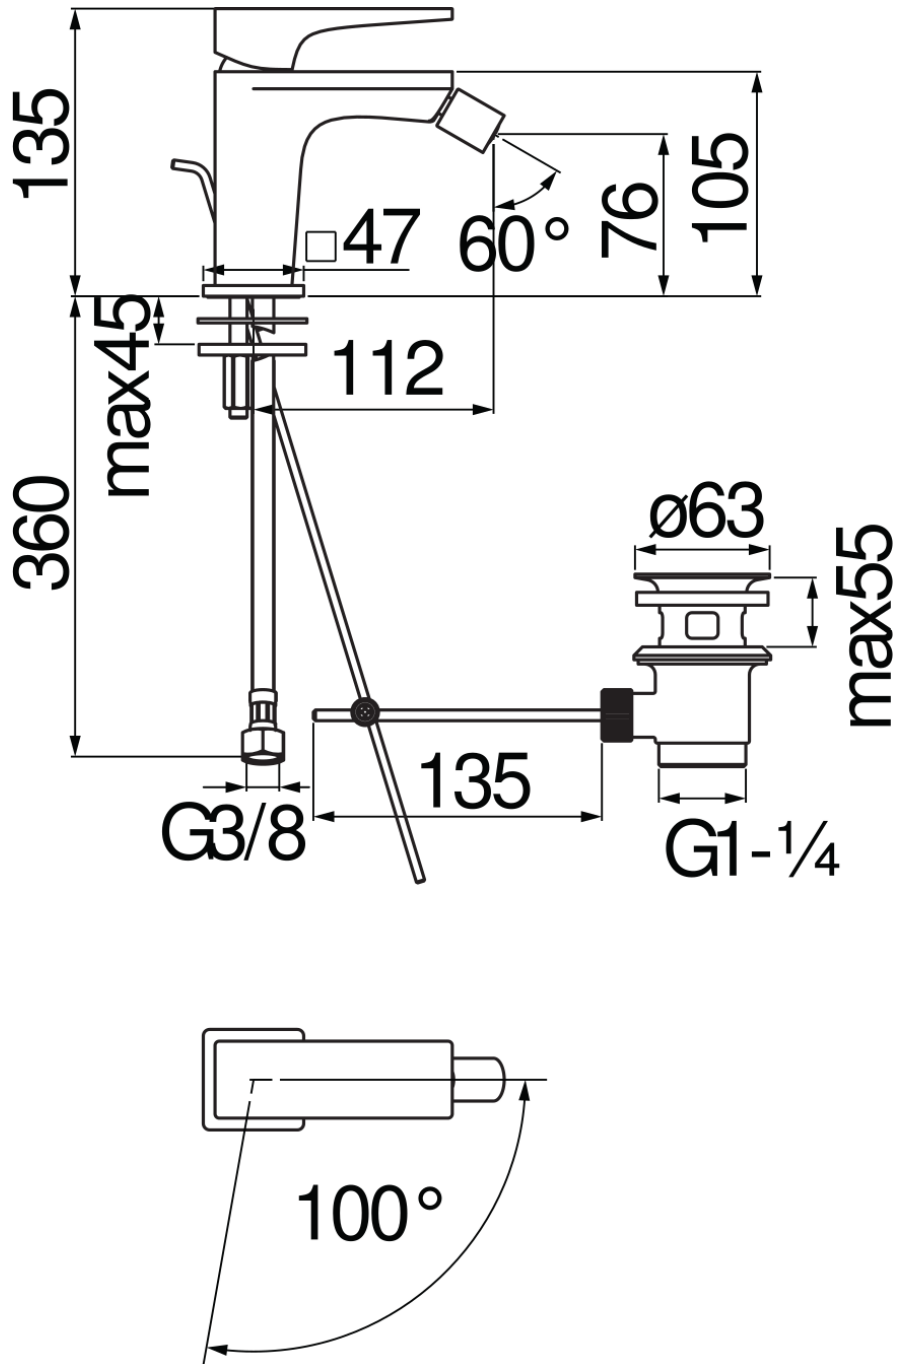

SPECIFICHE

Monocomando a risparmio energetico

Velvet black

Aeratore anticalcare M 16,5 x 1

Aeratore 5 l/min incluso nella confezione

Getto orientabile

Scarico 1 1/4"

Flessibili inox ø 3/8"

Limitatore di energia con apertura in acqua fredda

Limitatore di portata con freno al 50%

Imballo: 41,5 x 16 x 7,5 cm / 0,00498 m³

DIAGRAMMA DI PORTATA: ACQUA CALDA/FREDDA

— Aeratore

DIAGRAMMA DI PORTATA: ACQUA MISCELATA