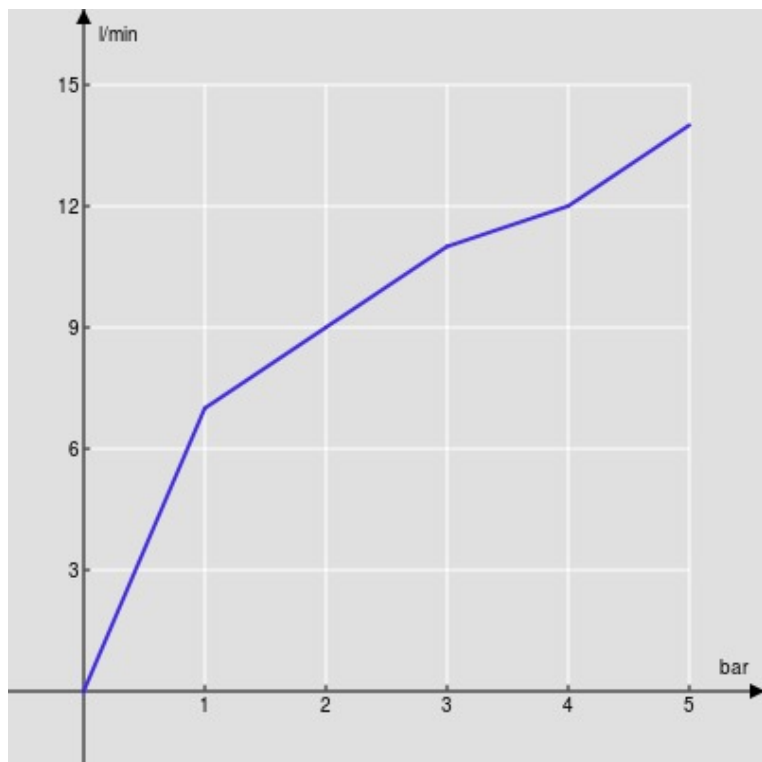

Limitatore di energia con apertura in acqua fredda

Limitatore di portata con freno al 50%

Imballo: 41,5 x 16 x 7,5 cm / 0,00498 m³

DIAGRAMMA DI PORTATA: ACQUA CALDA/FREDDA

— Aeratore

DIAGRAMMA DI PORTATA: ACQUA MISCELATA